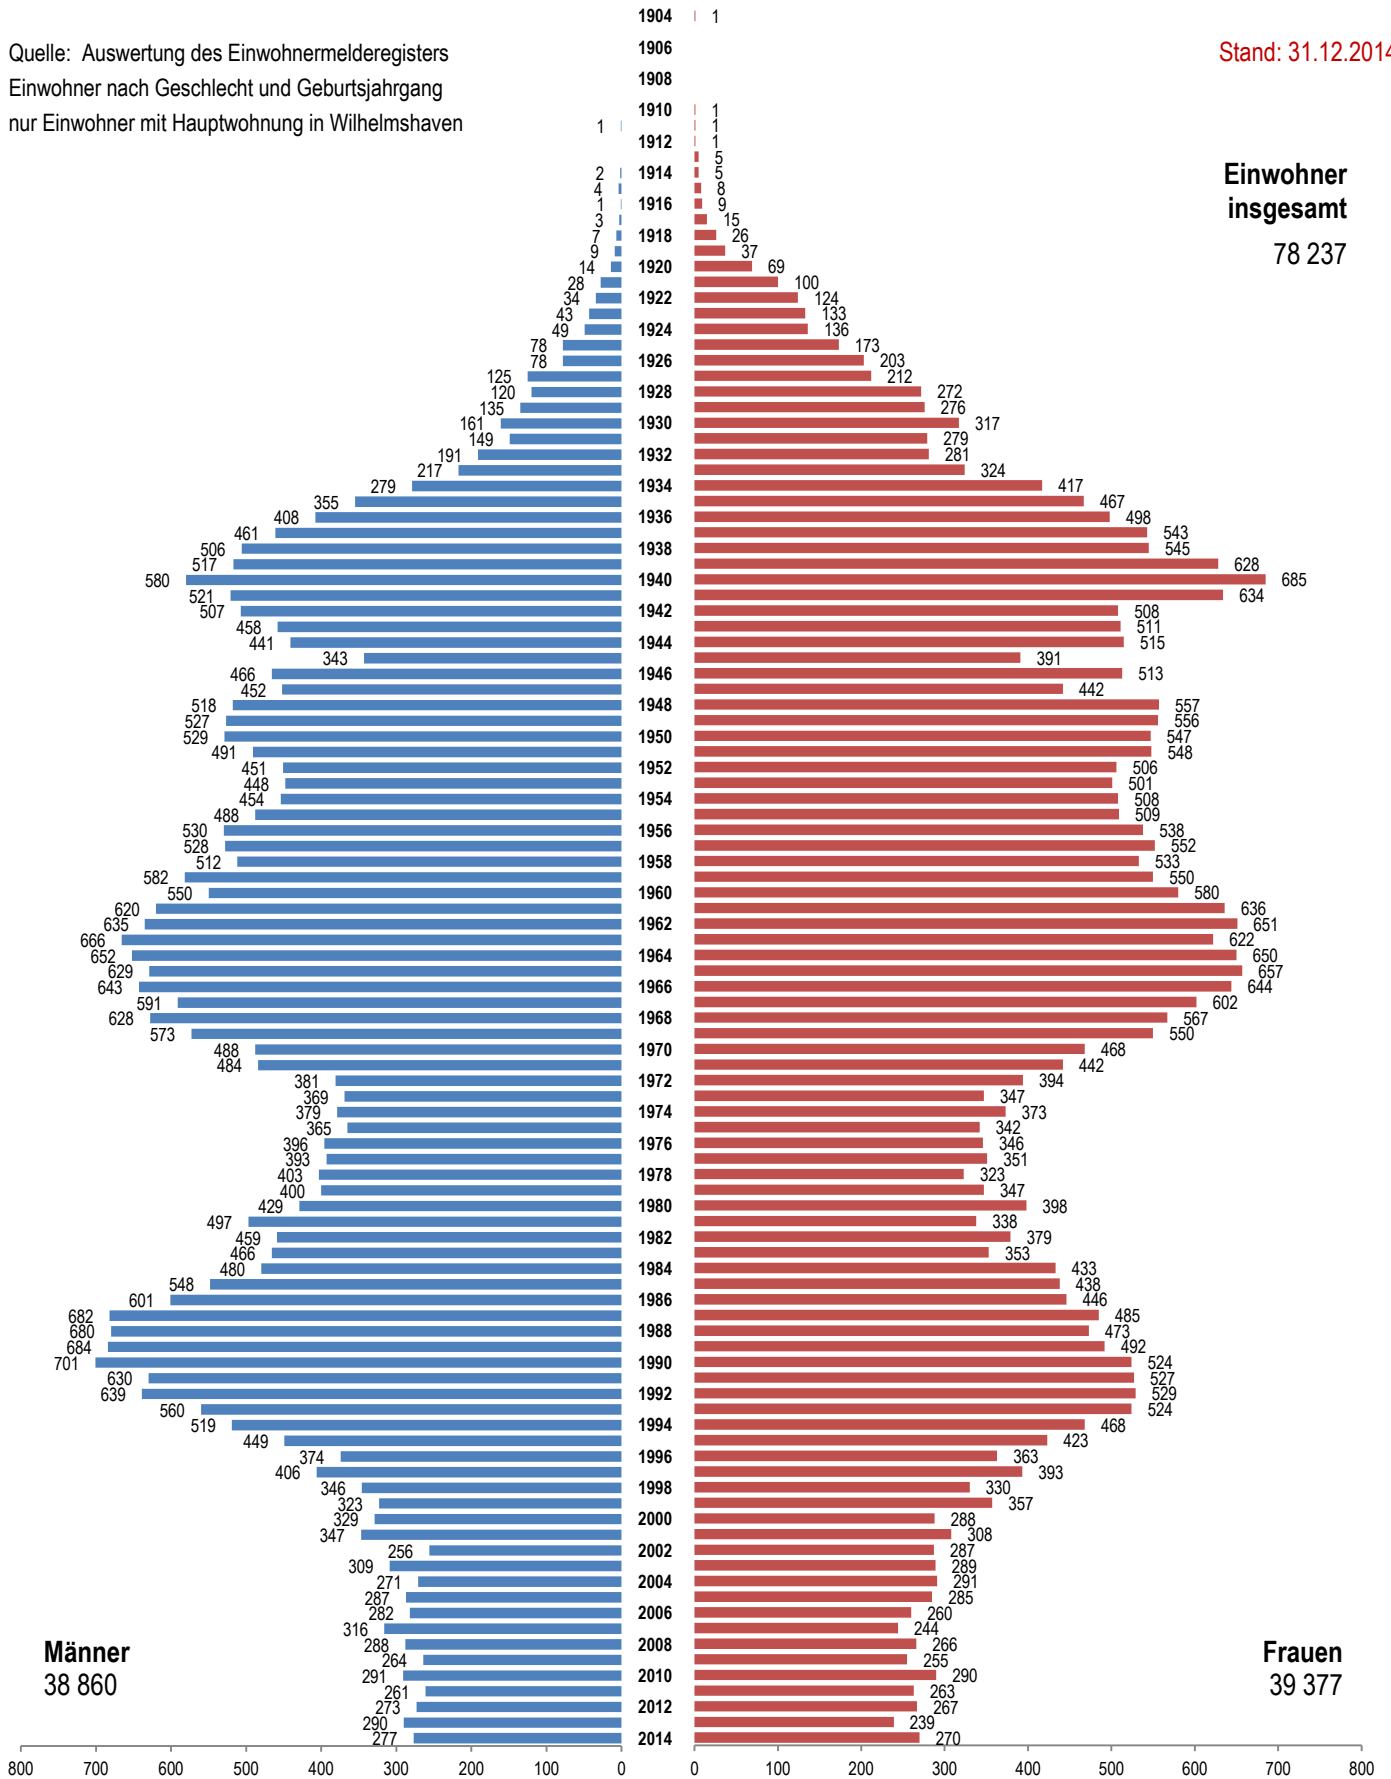

Wilhelmshaven → Stadtgebiet

Lebensbaum 2014

C1.22

Stand: 31.12.2014

- ▶ Quelle: Auswertung des Einwohnermelderegisters
- ▶ Einwohner nach Geschlecht und Geburtsjahrgang
- ▶ nur Einwohner mit Hauptwohnung in Wilhelmshaven

Einwohner insgesamt
78 237

Männer
38 860

Frauen
39 377