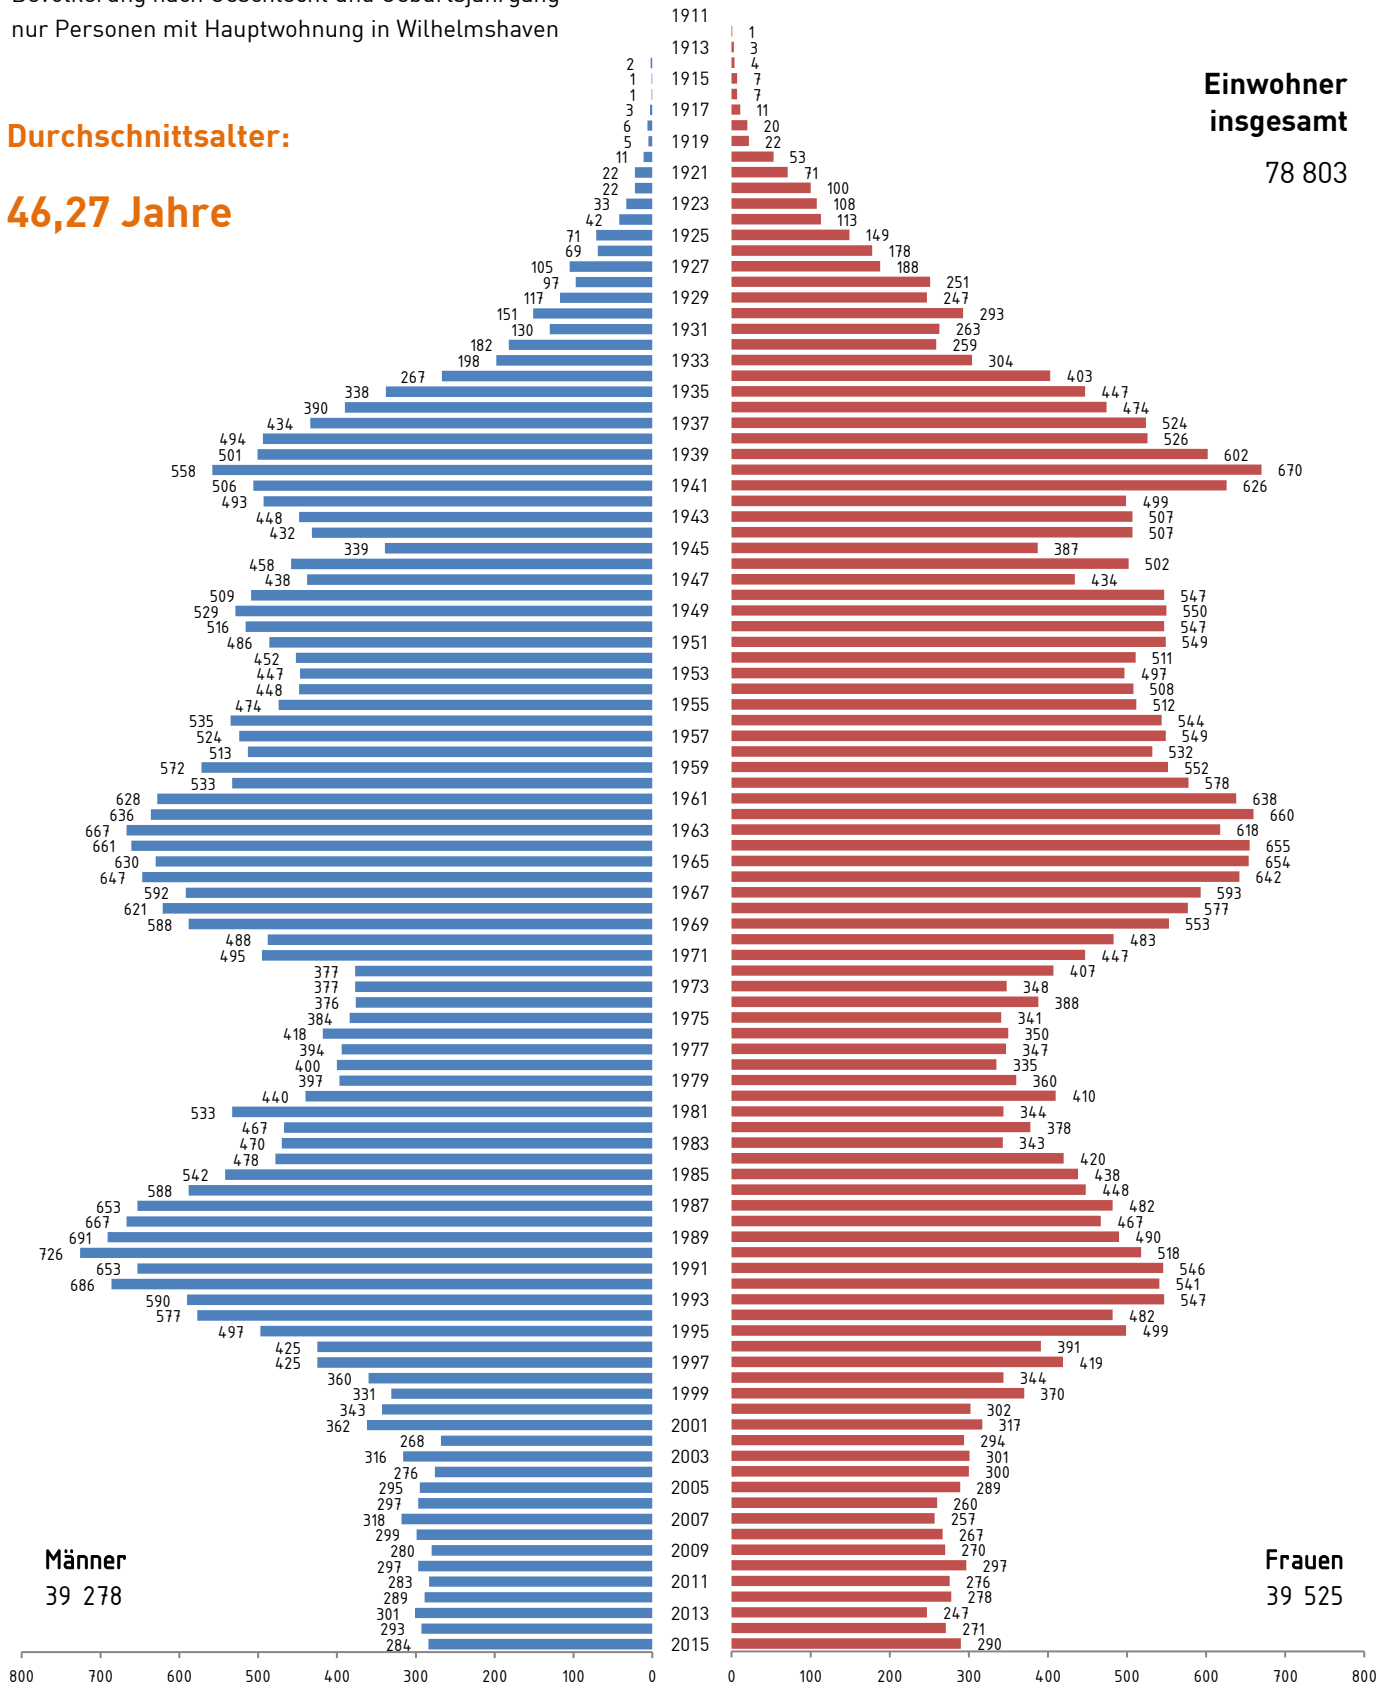

Lebensbaum 2015

C1.22

- ▶ Quelle: Auswertung des Melderegisters
- ▶ Bevölkerung nach Geschlecht und Geburtsjahrgang
- ▶ nur Personen mit Hauptwohnung in Wilhelmshaven

Durchschnittsalter:

46,27 Jahre

Einwohner insgesamt

78 803

Männer
39 278

Frauen
39 525