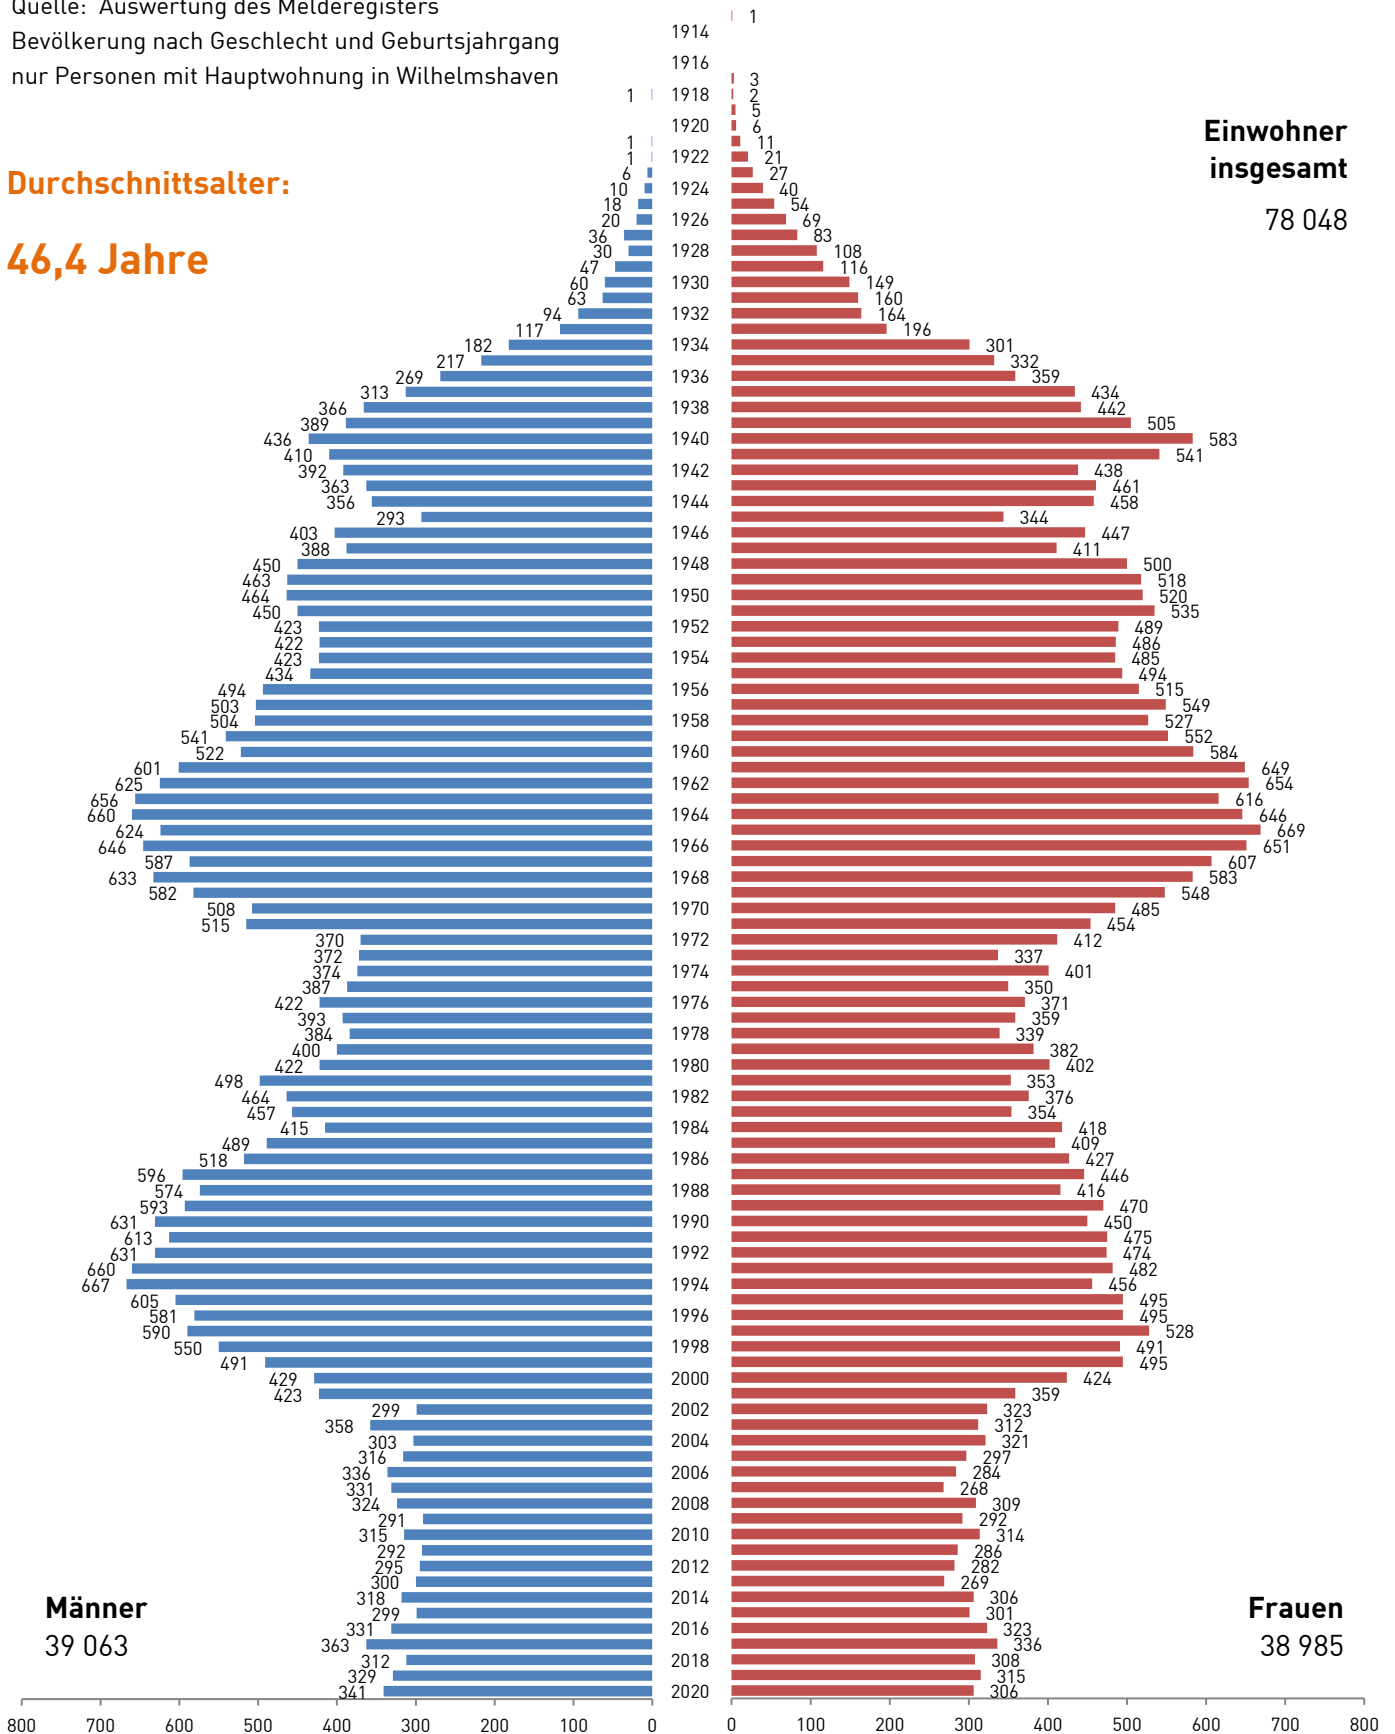

Lebensbaum 2020

C1.22

- ▶ Quelle: Auswertung des Melderegisters
- ▶ Bevölkerung nach Geschlecht und Geburtsjahrgang
- ▶ nur Personen mit Hauptwohnung in Wilhelmshaven

Durchschnittsalter:

46,4 Jahre

Einwohner insgesamt

78 048

Männer
39 063

Frauen
38 985