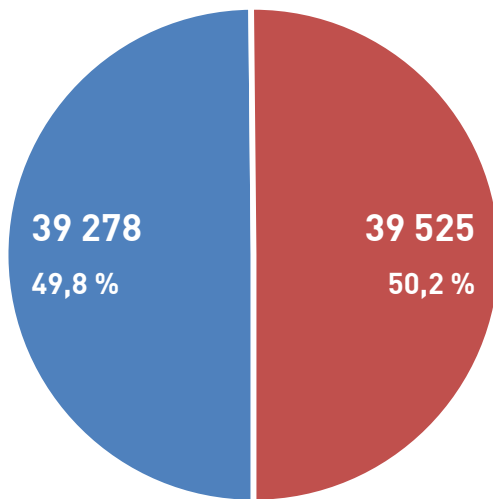

Einwohnerstatistik (Melderegister)

→ Wilhelmshaven

Einwohnerbestand am 31.12.2015

EINWOHNER MIT HAUPTWOHNUNG

78 803

GESCHLECHT

■ Männer ■ Frauen

ALTER

Durchschnittsalter: 46,3 Jahre

FAMILIENSTAND

KONFESSION

■ evangelisch
■ römisch-katholisch
■ sonstige bzw. ohne Angabe

MIGRANTEN

= 15 145 Personen mit Migrationshintergrund
19,2 % aller Einwohner

AUSLÄNDER

Ausländer insgesamt	5 839
Ausländeranteil	7,4 %
darunter:	
EU-Bürger	2 069
Anteil an allen Ausländern	35,4 %

TOP 10

der ausländischen Nationalitäten

Anzahl der Personen mit Hauptwohnung in Wilhelmshaven - Stichtag: 31.12.2015

1. ungeklärt / ohne Angabe	850
2. Polen	552
3. Türkei	498
4. Griechenland	371
5. Arabische Republik Syrien	276
6. Rumänien	266
7. Irak	162
8. China	153
9. Serbien	146
10. Bulgarien	145