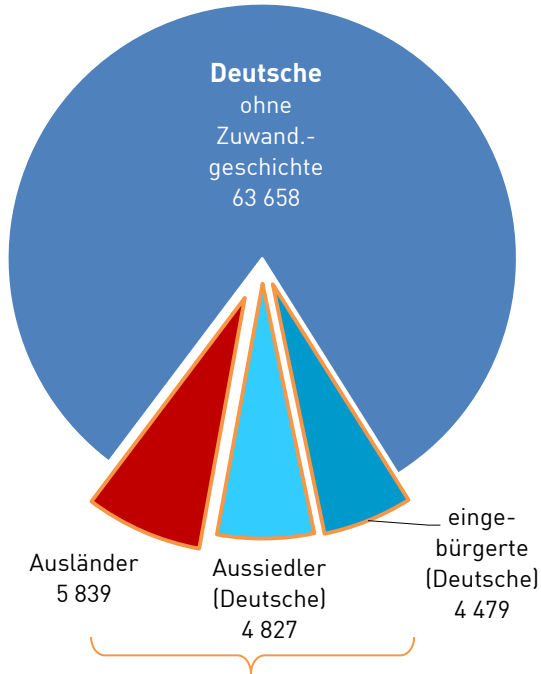

Einwohnerstatistik (Melderegister)

→ Wilhelmshaven

Einwohnerbestand am 31.12.2015

EINWOHNER MIT HAUPTWOHNUNG

78 803

GESCHLECHT

■ Männer ■ Frauen

ALTER

Durchschnittsalter: 46,3 Jahre

FAMILIENSTAND

KONFESSION

■ evangelisch
■ römisch-katholisch
■ sonstige bzw. ohne Angabe

MIGRANTEN

= 15 145 Personen mit Migrationshintergrund
19,2 % aller Einwohner

AUSLÄNDER

Ausländer insgesamt	5 839
Ausländeranteil	7,4 %
darunter:	
EU-Bürger	2 069
Anteil an allen Ausländern	35,4 %

TOP 10

der ausländischen Nationalitäten

Anzahl der Personen mit Hauptwohnung in Wilhelmshaven - Stichtag: 31.12.2015

1. ungeklärt / ohne Angabe	850
2. Polen	552
3. Türkei	498
4. Griechenland	371
5. Arabische Republik Syrien	276
6. Rumänien	266
7. Irak	162
8. China	153
9. Serbien	146
10. Bulgarien	145