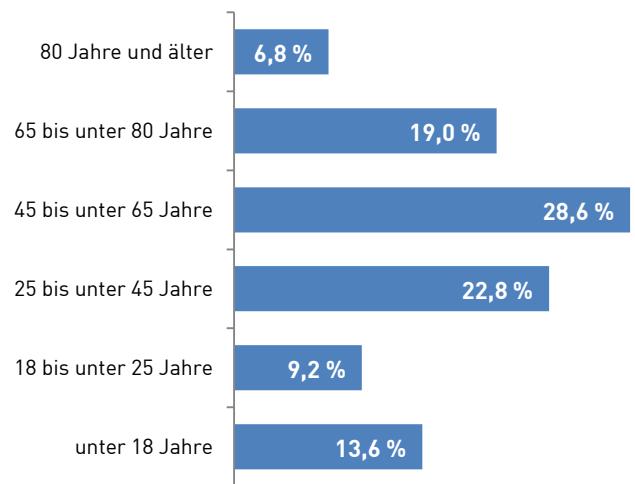

Einwohnerstatistik (Melderegister)

→ Wilhelmshaven

Einwohnerbestand am 31.12.2015

EINWOHNER MIT HAUPTWOHNUNG

78 803

GESCHLECHT

■ Männer ■ Frauen

ALTER

Durchschnittsalter: 46,3 Jahre

FAMILIENSTAND

KONFESSION

■ evangelisch
■ römisch-katholisch
■ sonstige bzw. ohne Angabe

MIGRANTEN

= 15 145 Personen mit Migrationshintergrund
19,2 % aller Einwohner

AUSLÄNDER

Ausländer insgesamt	5 839
Ausländeranteil	7,4 %
darunter:	
EU-Bürger	2 069
Anteil an allen Ausländern	35,4 %