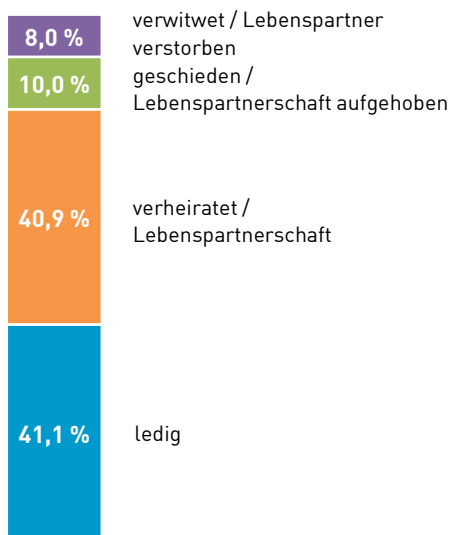

Einwohnerstatistik (Melderegister)

→ Wilhelmshaven

Einwohnerbestand am 31.12.2015

EINWOHNER MIT HAUPTWOHNUNG

78 803

GESCHLECHT

■ Männer ■ Frauen

ALTER

Durchschnittsalter: 46,3 Jahre

FAMILIENSTAND

KONFESSION

■ evangelisch
■ römisch-katholisch
■ sonstige bzw. ohne Angabe

MIGRANTEN

= 15 145 Personen mit Migrationshintergrund
19,2 % aller Einwohner

AUSLÄNDER

Ausländer insgesamt	5 839
Ausländeranteil	7,4 %
darunter:	
EU-Bürger	2 069
Anteil an allen Ausländern	35,4 %

TOP 10

der ausländischen Nationalitäten

Anzahl der Personen mit Hauptwohnung in Wilhelmshaven - Stichtag: 31.12.2015

1. ungeklärt / ohne Angabe	850
2. Polen	552
3. Türkei	498
4. Griechenland	371
5. Arabische Republik Syrien	276
6. Rumänien	266
7. Irak	162
8. China	153
9. Serbien	146
10. Bulgarien	145