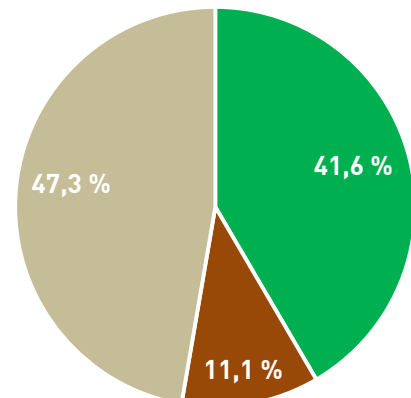

Einwohnerstatistik (Melderegister)

→ Wilhelmshaven

Einwohnerbestand am 31.12.2015

EINWOHNER MIT HAUPTWOHNUNG

78 803

GESCHLECHT

■ Männer ■ Frauen

ALTER

Durchschnittsalter: 46,3 Jahre

FAMILIENSTAND

KONFESSION

■ evangelisch
■ römisch-katholisch
■ sonstige bzw. ohne Angabe

MIGRANTEN

= 15 145 Personen mit Migrationshintergrund
19,2 % aller Einwohner

AUSLÄNDER

Ausländer insgesamt	5 839
Ausländeranteil	7,4 %
darunter:	
EU-Bürger	2 069
Anteil an allen Ausländern	35,4 %

TOP 10

der ausländischen Nationalitäten

Anzahl der Personen mit Hauptwohnung in Wilhelmshaven - Stichtag: 31.12.2015

1. ungeklärt / ohne Angabe	850
2. Polen	552
3. Türkei	498
4. Griechenland	371
5. Arabische Republik Syrien	276
6. Rumänien	266
7. Irak	162
8. China	153
9. Serbien	146
10. Bulgarien	145