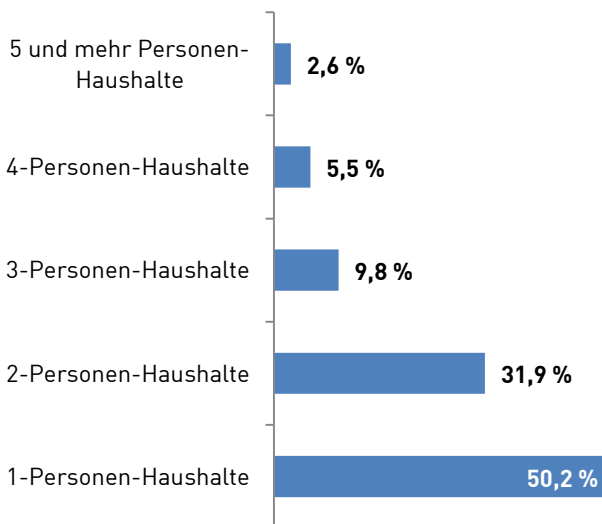

MIGRANTEN

= 15 145 Personen mit Migrationshintergrund
19,2 % aller Einwohner

AUSLÄNDER

Ausländer insgesamt	5 839
Ausländeranteil	7,4 %
darunter:	
EU-Bürger	2 069
Anteil an allen Ausländern	35,4 %

TOP 10

der ausländischen Nationalitäten

Anzahl der Personen mit Hauptwohnung in Wilhelmshaven - Stichtag: 31.12.2015

1. ungeklärt / ohne Angabe	850
2. Polen	552
3. Türkei	498
4. Griechenland	371
5. Arabische Republik Syrien	276
6. Rumänien	266
7. Irak	162
8. China	153
9. Serbien	146
10. Bulgarien	145

Privathaushalte am 31.12.2015

PRIVATHAUSHALTE

42 775

GRÖSSE

KINDER